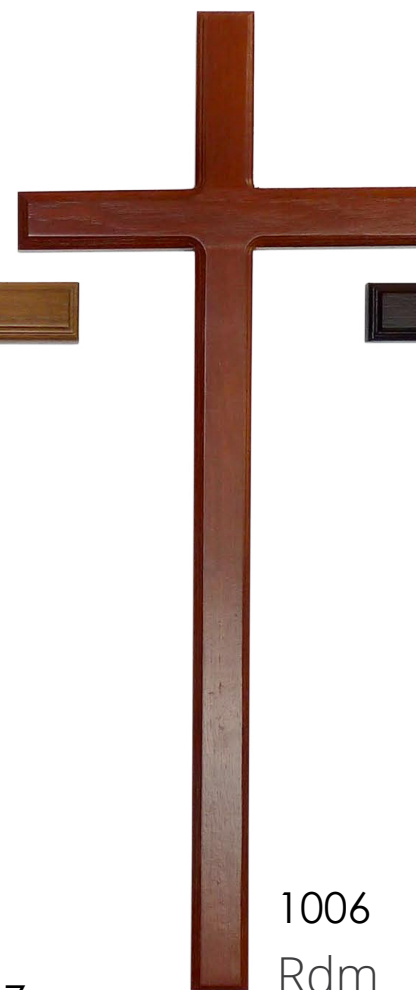

SARGKREUZE

1206
Kunststoff galvanisch 15 cm

1205
Hohlguss galvanisch inkl. INRI 18 cm

1011
Kunststoff elfenbeinfarben
15 cm

Jesuskörper

Kunststoff galvanisch / Hohlguss / Kunststoff elfenbein

L/B in cm: 15x13 / 18x16 / 17x14

1008
N

1009
Rd

1010
Rdm

1013
Mp

Blockkreuz Eiche

L/B in cm: 39x15,5

1004
N

1007
Rd

1006
Rdm

1012
Mp

Sargkreuz Eiche

L/B in cm: 50x21

zinnfarbig

altflämisch

kupfer
galvanisch

Metallkreuz