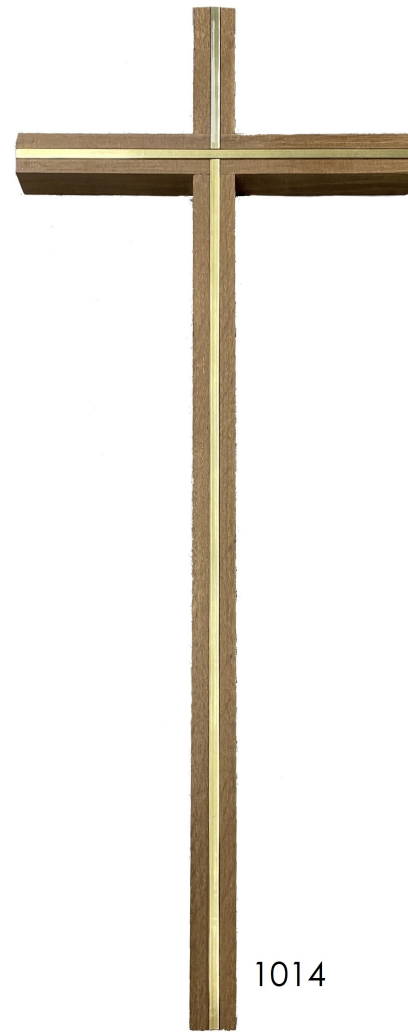

1008
N

1009
Rd

1010
Rdm

1013
Mp

Blockkreuz Eiche

L/B in cm: 39x15,5

1004
N

1007
Rd

1006
Rdm

1012
Mp

Sargkreuz Eiche

L/B in cm: 50x21

zinnfarbig

altflämisch

kupfer
galvanisch

Metallkreuz

1201
altmessing

1203
kupferfarbig

1202
messingfarbig

Metallkreuz Zweistab mit Körper

L/B in cm: 62x19

1019
Messing
massiv

1029
Edelstahl

1005
Messing

Sargkreuz Metall

L/B in cm: 52x16

1014

**Blockkreuz Eiche Rd mit
Messingeinlage**

LxBxH in cm: 50 x 20 x 2,5