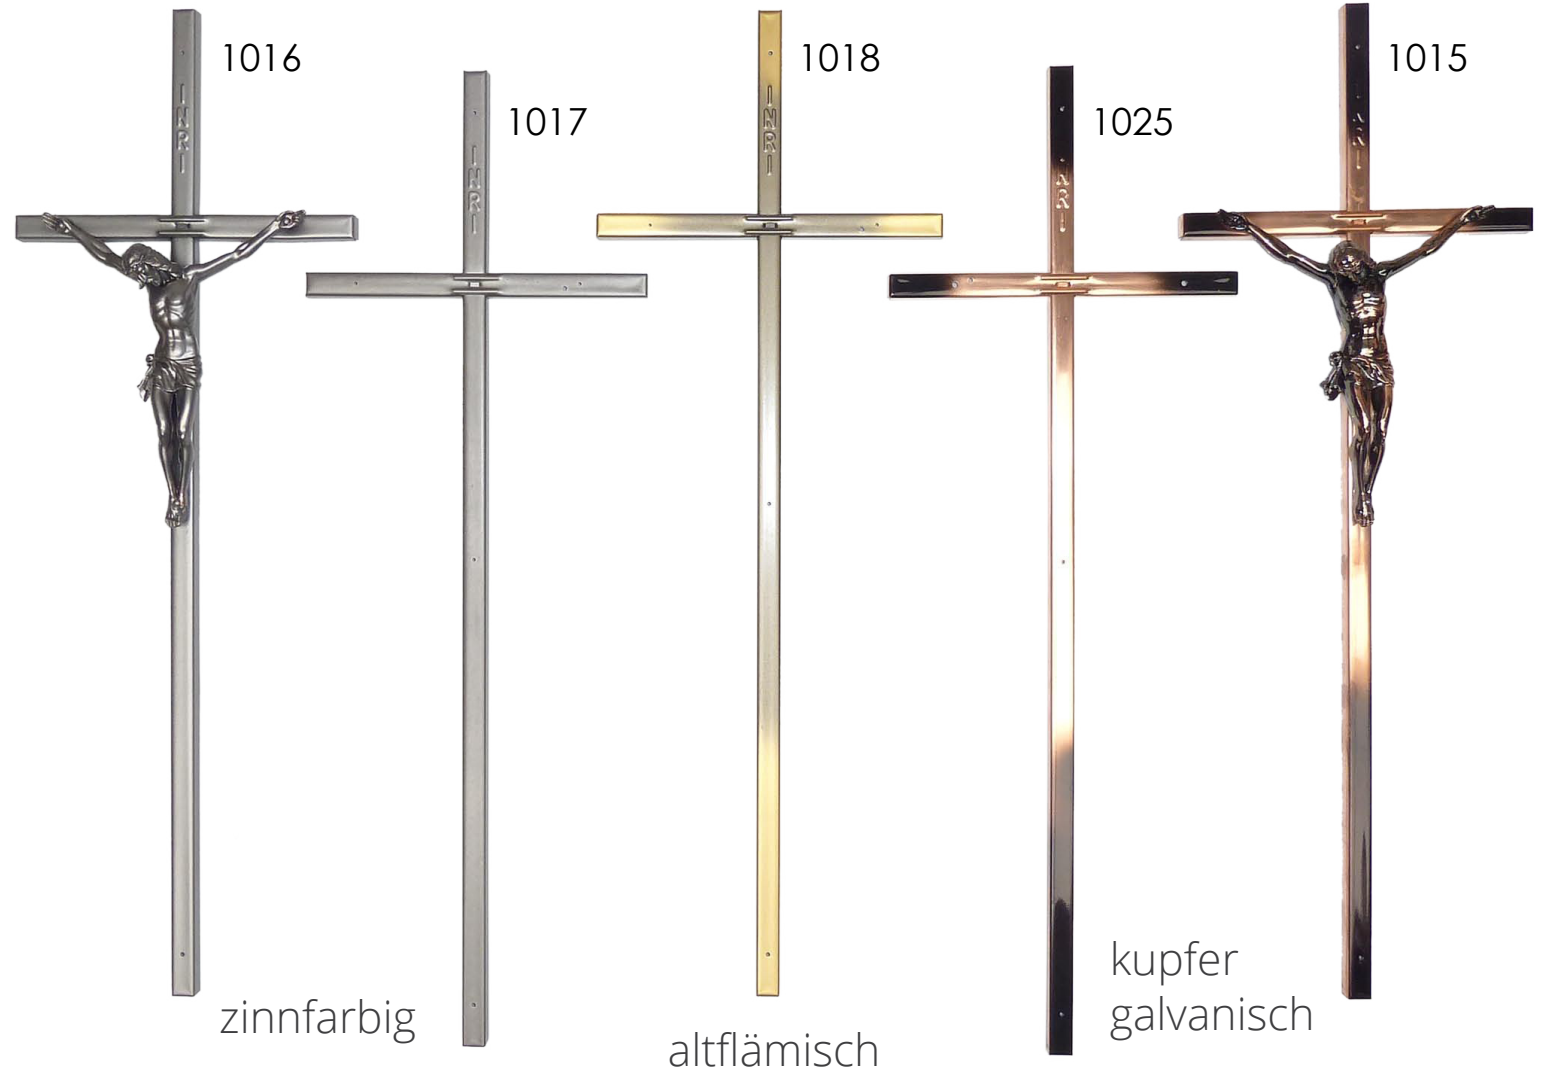

1008
N

1009
Rd

1010
Rdm

1013
Mp

Blockkreuz Eiche

L/B in cm: 39x15,5

1004
N

1007
Rd

1006
Rdm

1012
Mp

Sargkreuz Eiche

L/B in cm: 50x21

zinnfarbig

altflämisch

kupfer
galvanisch

Metallkreuz

1022
altmessing

Metallkreuz Zweistab

L/B in cm: 67x16,5

1020
Messing

1027
Kupfer

1028
Edelstahl

Sargkreuz Metall mit Körper

L/B in cm: 52x16

1201
altmessing

1203
kupferfarbig

1202
messingfarbig

Metallkreuz Zweistab mit Körper

L/B in cm: 62x19

1019
Messing
massiv

1029
Edelstahl

1005
Messing