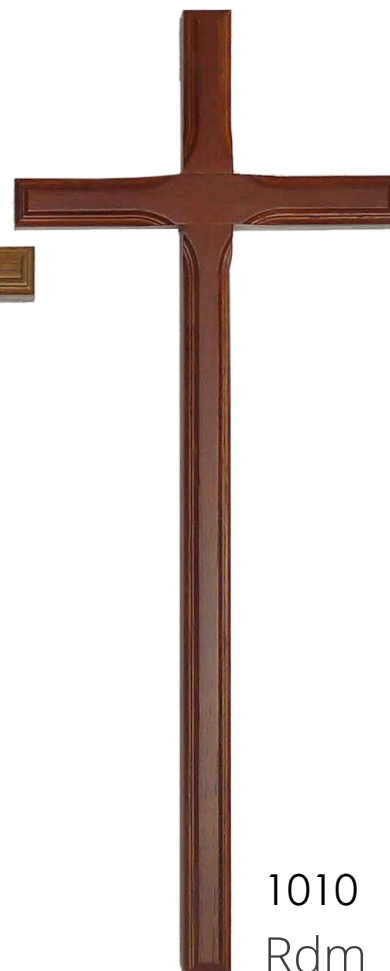

SARGKREUZE

1206
Kunststoff galvanisch 15 cm

1205
Hohlguss galvanisch inkl. INRI 18 cm

1011
Kunststoff elfenbeinfarben
15 cm

Jesuskörper

Kunststoff galvanisch / Hohlguss / Kunststoff elfenbein

L/B in cm: 15x13 / 18x16 / 17x14

1008
N

1009
Rd

1010
Rdm

1013
Mp

Blockkreuz Eiche

L/B in cm: 39x15,5

1004
N

1007
Rd

1006
Rdm

1012
Mp

Sargkreuz Eiche

L/B in cm: 50x21

zinnfarbig

altflämisch

kupfer
galvanisch

Metallkreuz