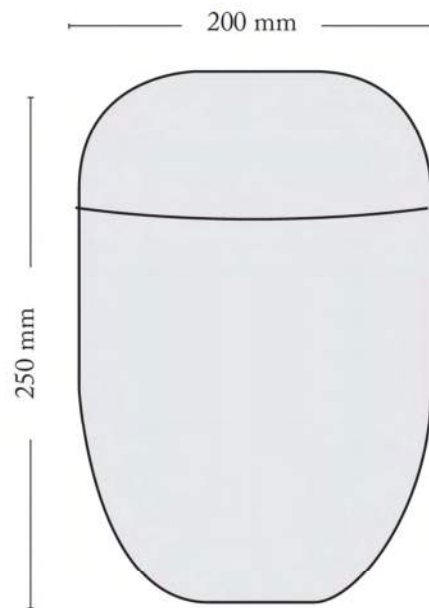

Art.-Nr.: 0002

Art.-Nr.: 0007

Art.-Nr.: 0008

Bemessung der einzelnen Urnen-Typen

Solid-Line - Typ 1

Art-Nr. 4768
ø 200 mm · Höhe 250 mm
Volumen 4,6 L

Creative-Line - Typ 2

Art-Nr. 2769
ø 188 mm · Höhe 270 mm
Volumen 4,4 L