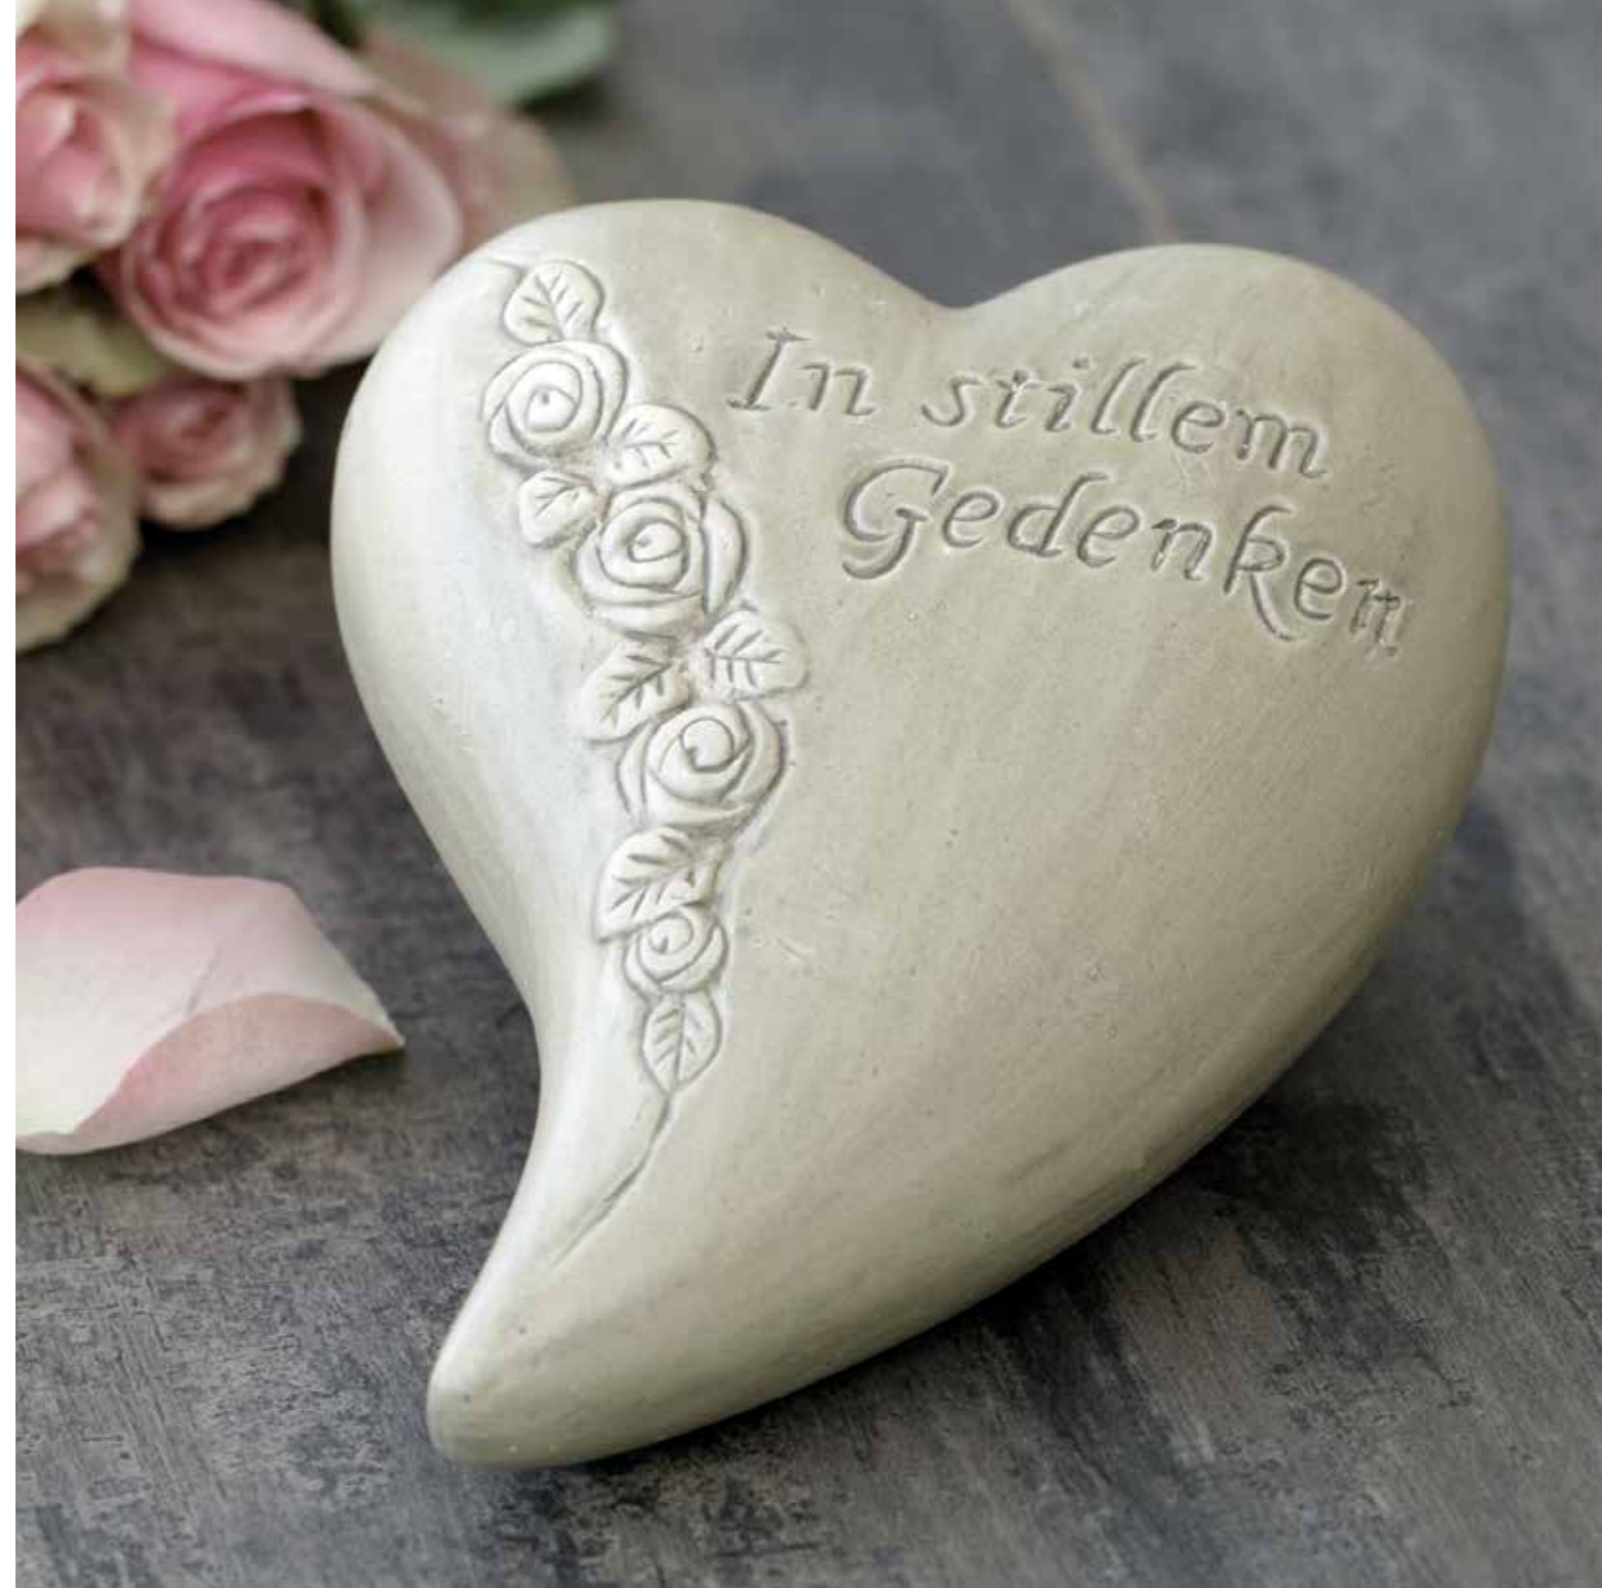

### 955 ChB

L/B/H in cm: 197/68/59 | Gewicht: 30 kg  
Kirivollholzsarg, mit gebräuntem Ornament,  
champagner gebeizt und lackiert  
Beschläge: Polymetall 126 Platin

**955 Rdm**

L/B/H in cm: 197/68/59 | Gewicht: 30 kg  
Kirivollholzsarg, mit gebräuntem Ornament,  
mahagoni gebeizt und lackiert  
Beschlage: Polymetall 126 Platin