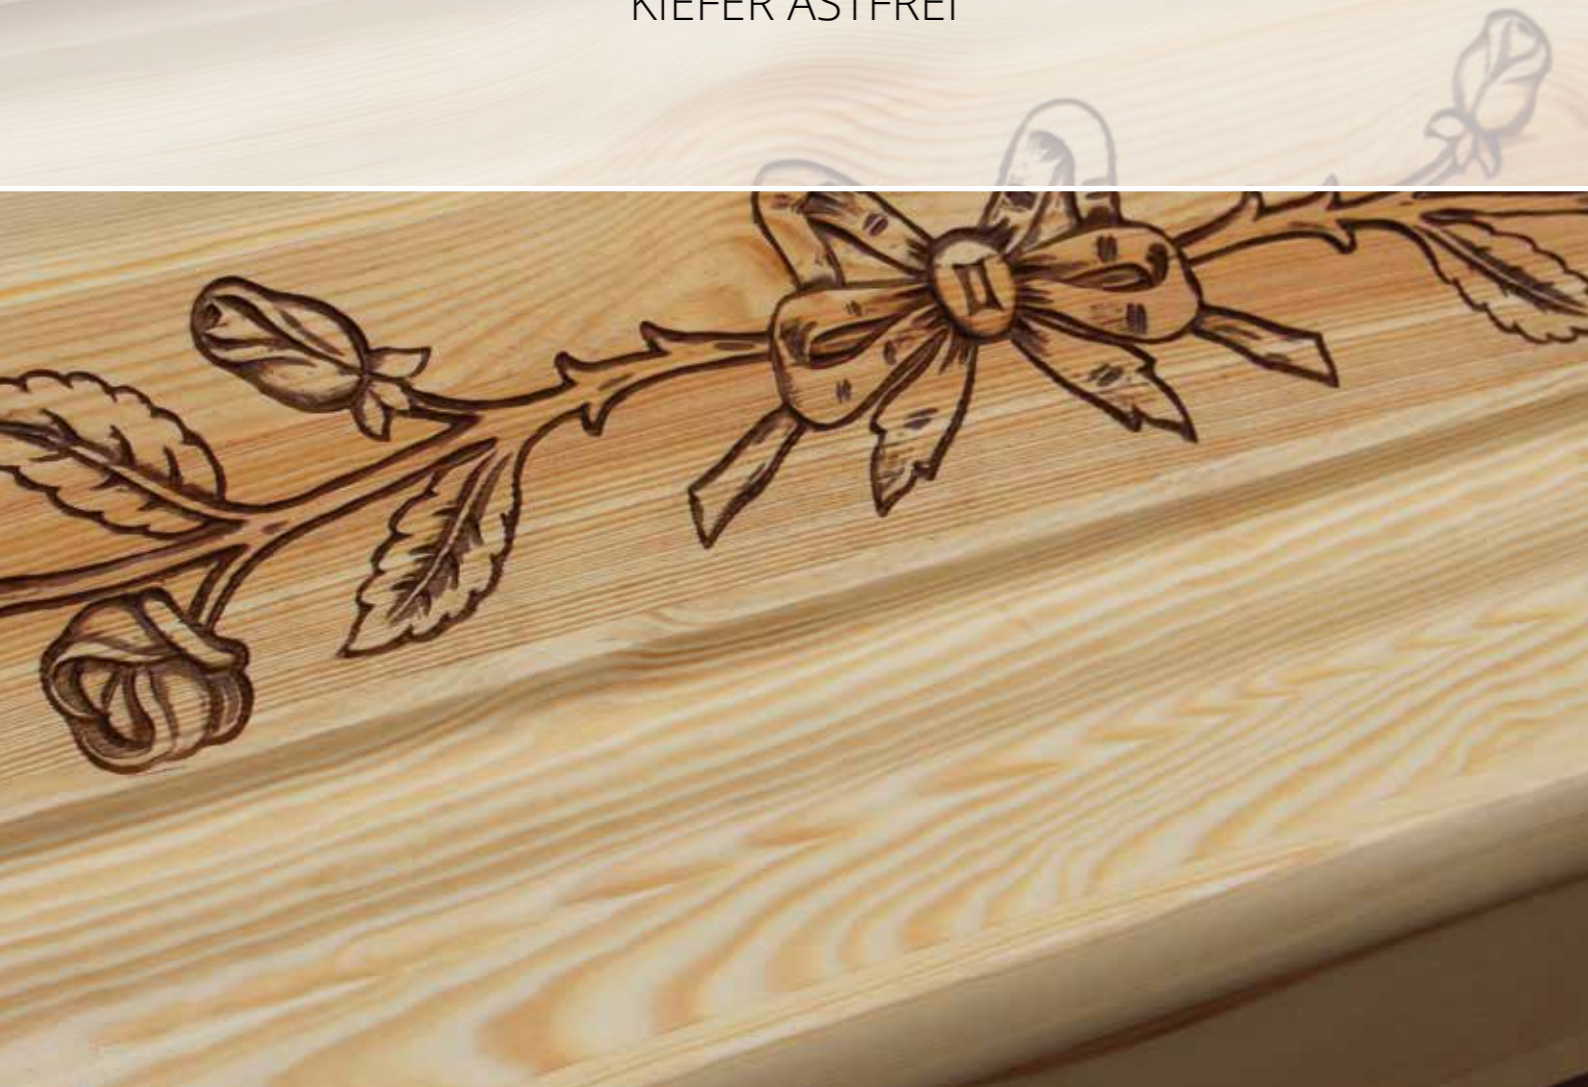

L/B/H in cm: 201/69/62,5 | Gewicht: 46,3 kg  
 Kiefernvollholzsarg, Perlstab, gekehlt, doppeltes Deckelbrett,  
 Kirschbaum-Imitation  
 Beschläge: Twaylengriff 85 galvanisch

**346-0 Nb**

L/B/H in cm: 201/69/62,5 | Gewicht: 46,2 kg  
 Kiefernvollholzsarg, gekehlt, doppeltes Deckelbrett,  
 Nussbaum-Imitation  
 Beschläge: Twaylengriff 35 galvanisch

### BOLOGNA KbHg

L/B/H in cm: 201/67/49 | Gewicht: 53,5 kg  
Italienischer Truhensarg, Kiefernvollholz, Körperform mit Wulst,  
Rose im Deckel, Hochglanzlackierung  
Beschlage: Metallstange 14 Messing

# VOLLHOLZSÄRGE

KIEFER ASTFREI