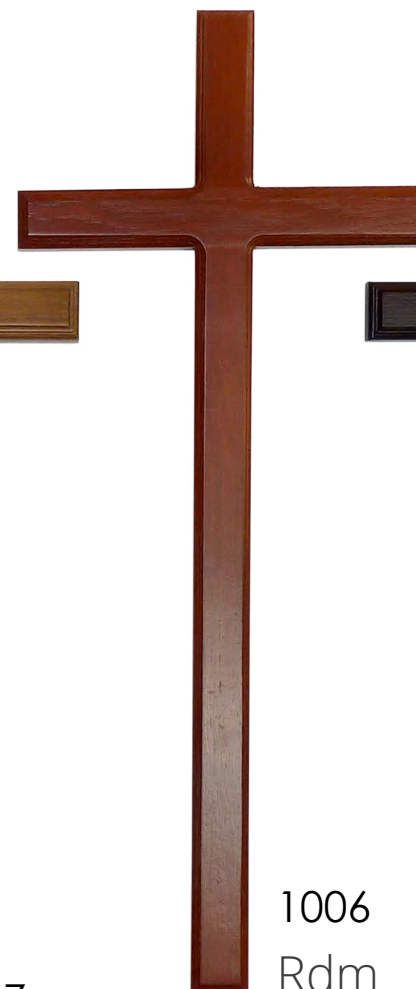

1007
Rd

1006
Rdm